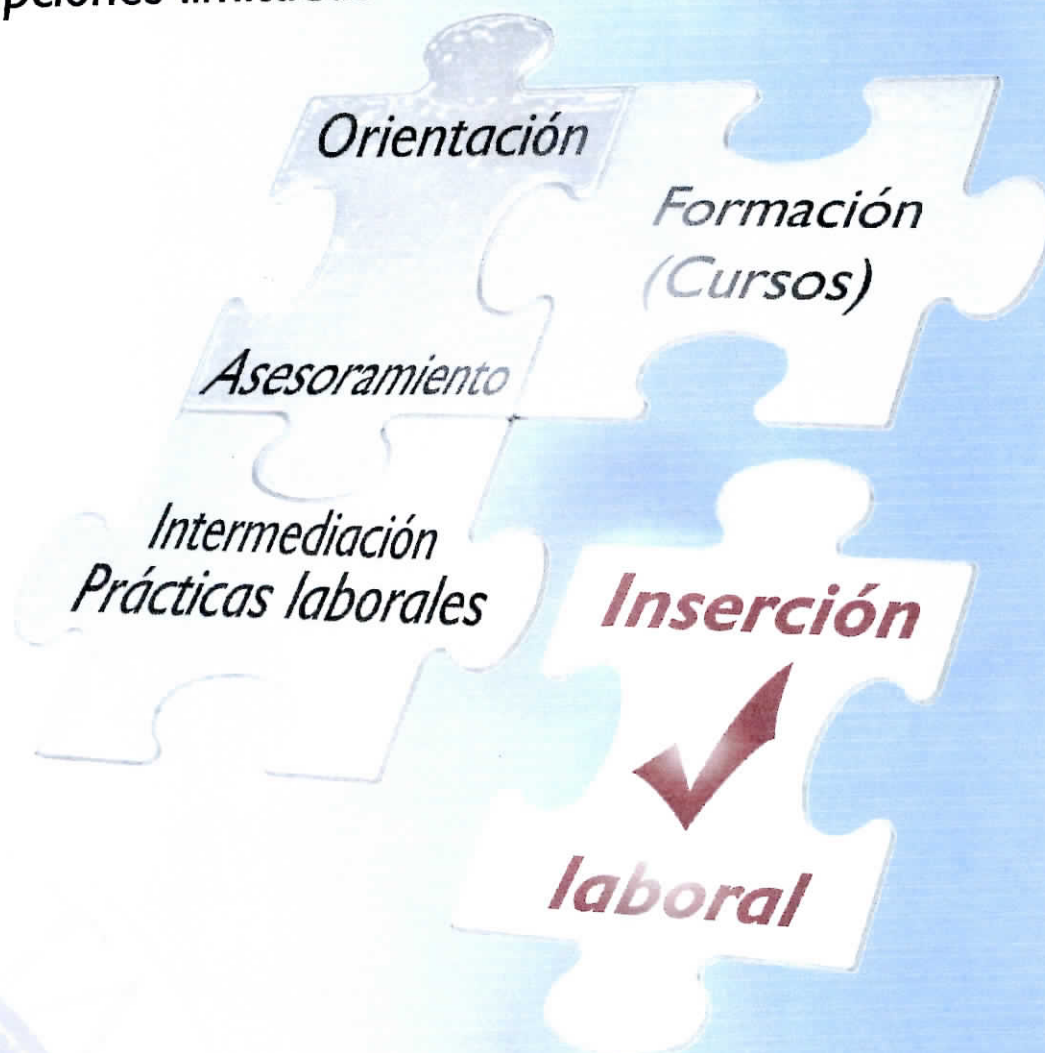

Abierto plazo de inscripción para incorporarse a "Orfeo 4"

Programa Experimental de Empleo para personas desempleadas.

Inscripciones limitadas

Oficina Mancomunidad Tajo - Salor
C/ Pérez Comendador, 17.
10910. Malpartida de Cáceres.
☎ 927 27 64 62 - 606 584 187
orfeocaceres@albaplataenequal.org